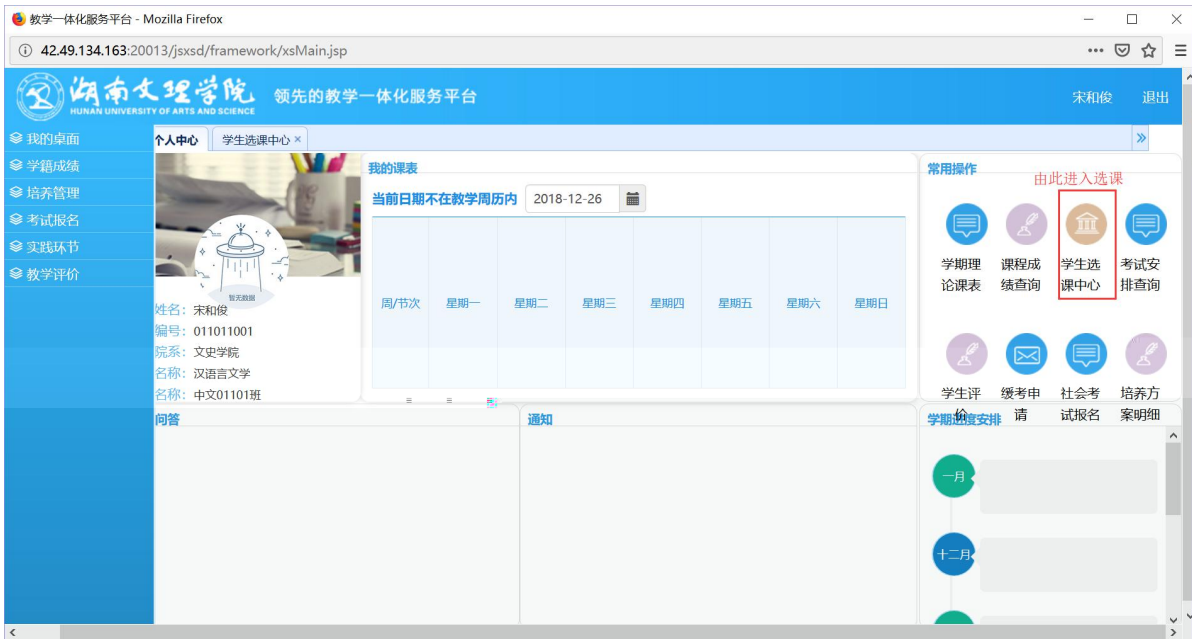

浏览器地址栏: 172.26.0.187/jsxsd/

湖南文理学院 教学一体化服务平台
HUNAN UNIVERSITY OF ARTS AND SCIENCE

领先的数字一体化平台

用户登录

请输入账号

请输入密码

忘记密码

登录

温馨提示: 推荐使用IE9以上浏览器以及360极速模式。

Copyright © 2017 湖南蓝盾科技发展有限公司 (R4.4)

选课学分情况

公选课选课

本学期选课学分/门数要求及已选情况							
	最高总学分	专业内跨年级选课(控制)		跨专业选课(控制)		校公共选修课选课(控制)	
		学分	门数	学分	门数	学分	门数
设置(控制)要求	不控制	不控制	不控制	不控制	不控制	2	1
已选统计	20.0	0.0	0	0.0	0	0.0	0